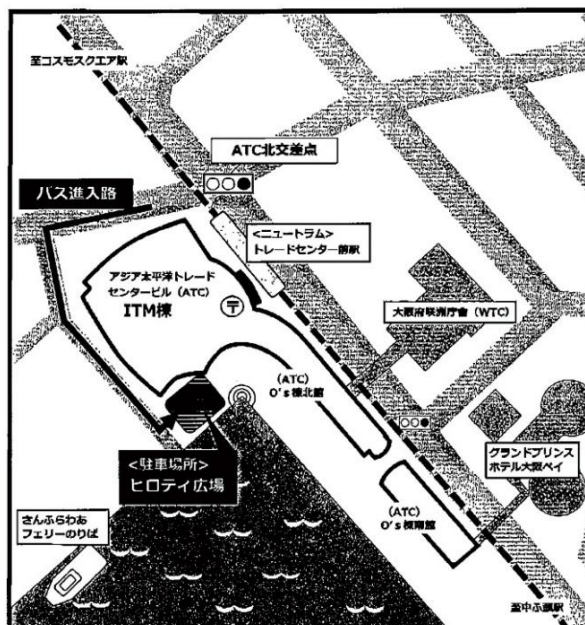

## \*ご利用上の注意

事前予約制です。但し、駐車台数に限りがございますので、ご予約を承れない場合がございます。

万が一イベント等で駐車場が利用いただけない場合につきましては、当ビル1階車寄せにて

お客様は乗降していただき、ご滞在中はバスは周回でお待ちいただくという事となります。

車寄せでの乗降には事前申請が必要です。

<ATC駐車場案内図>

## バス駐車場所案内図

\*当日お越しになるご担当者様や運転手様にお渡しください。

### バス駐車場所はピロティ広場です。

ATC北交差点を西へ進み、ひとつめの信号を左折。

→左手に見える第1駐車場入口を通りこして、ピロティ広場入口へお越しください。

駐車場予約	<input type="checkbox"/> 有	<input type="checkbox"/> 無	駐車場料金は1台3,000円現地精算となります
バス会社名	台数		台
サイズ	<input type="checkbox"/> 大型	<input type="checkbox"/> 中型	<input type="checkbox"/> 小型
	<input type="checkbox"/> マイクロ	<input type="checkbox"/> ジャンボタクシー	
駐車時間	:	~	:
1階車寄せ乗降	<input type="checkbox"/> 有	<input type="checkbox"/> 無	:
* コスモタワー車寄せ乗降不要の場合は記載不要です			